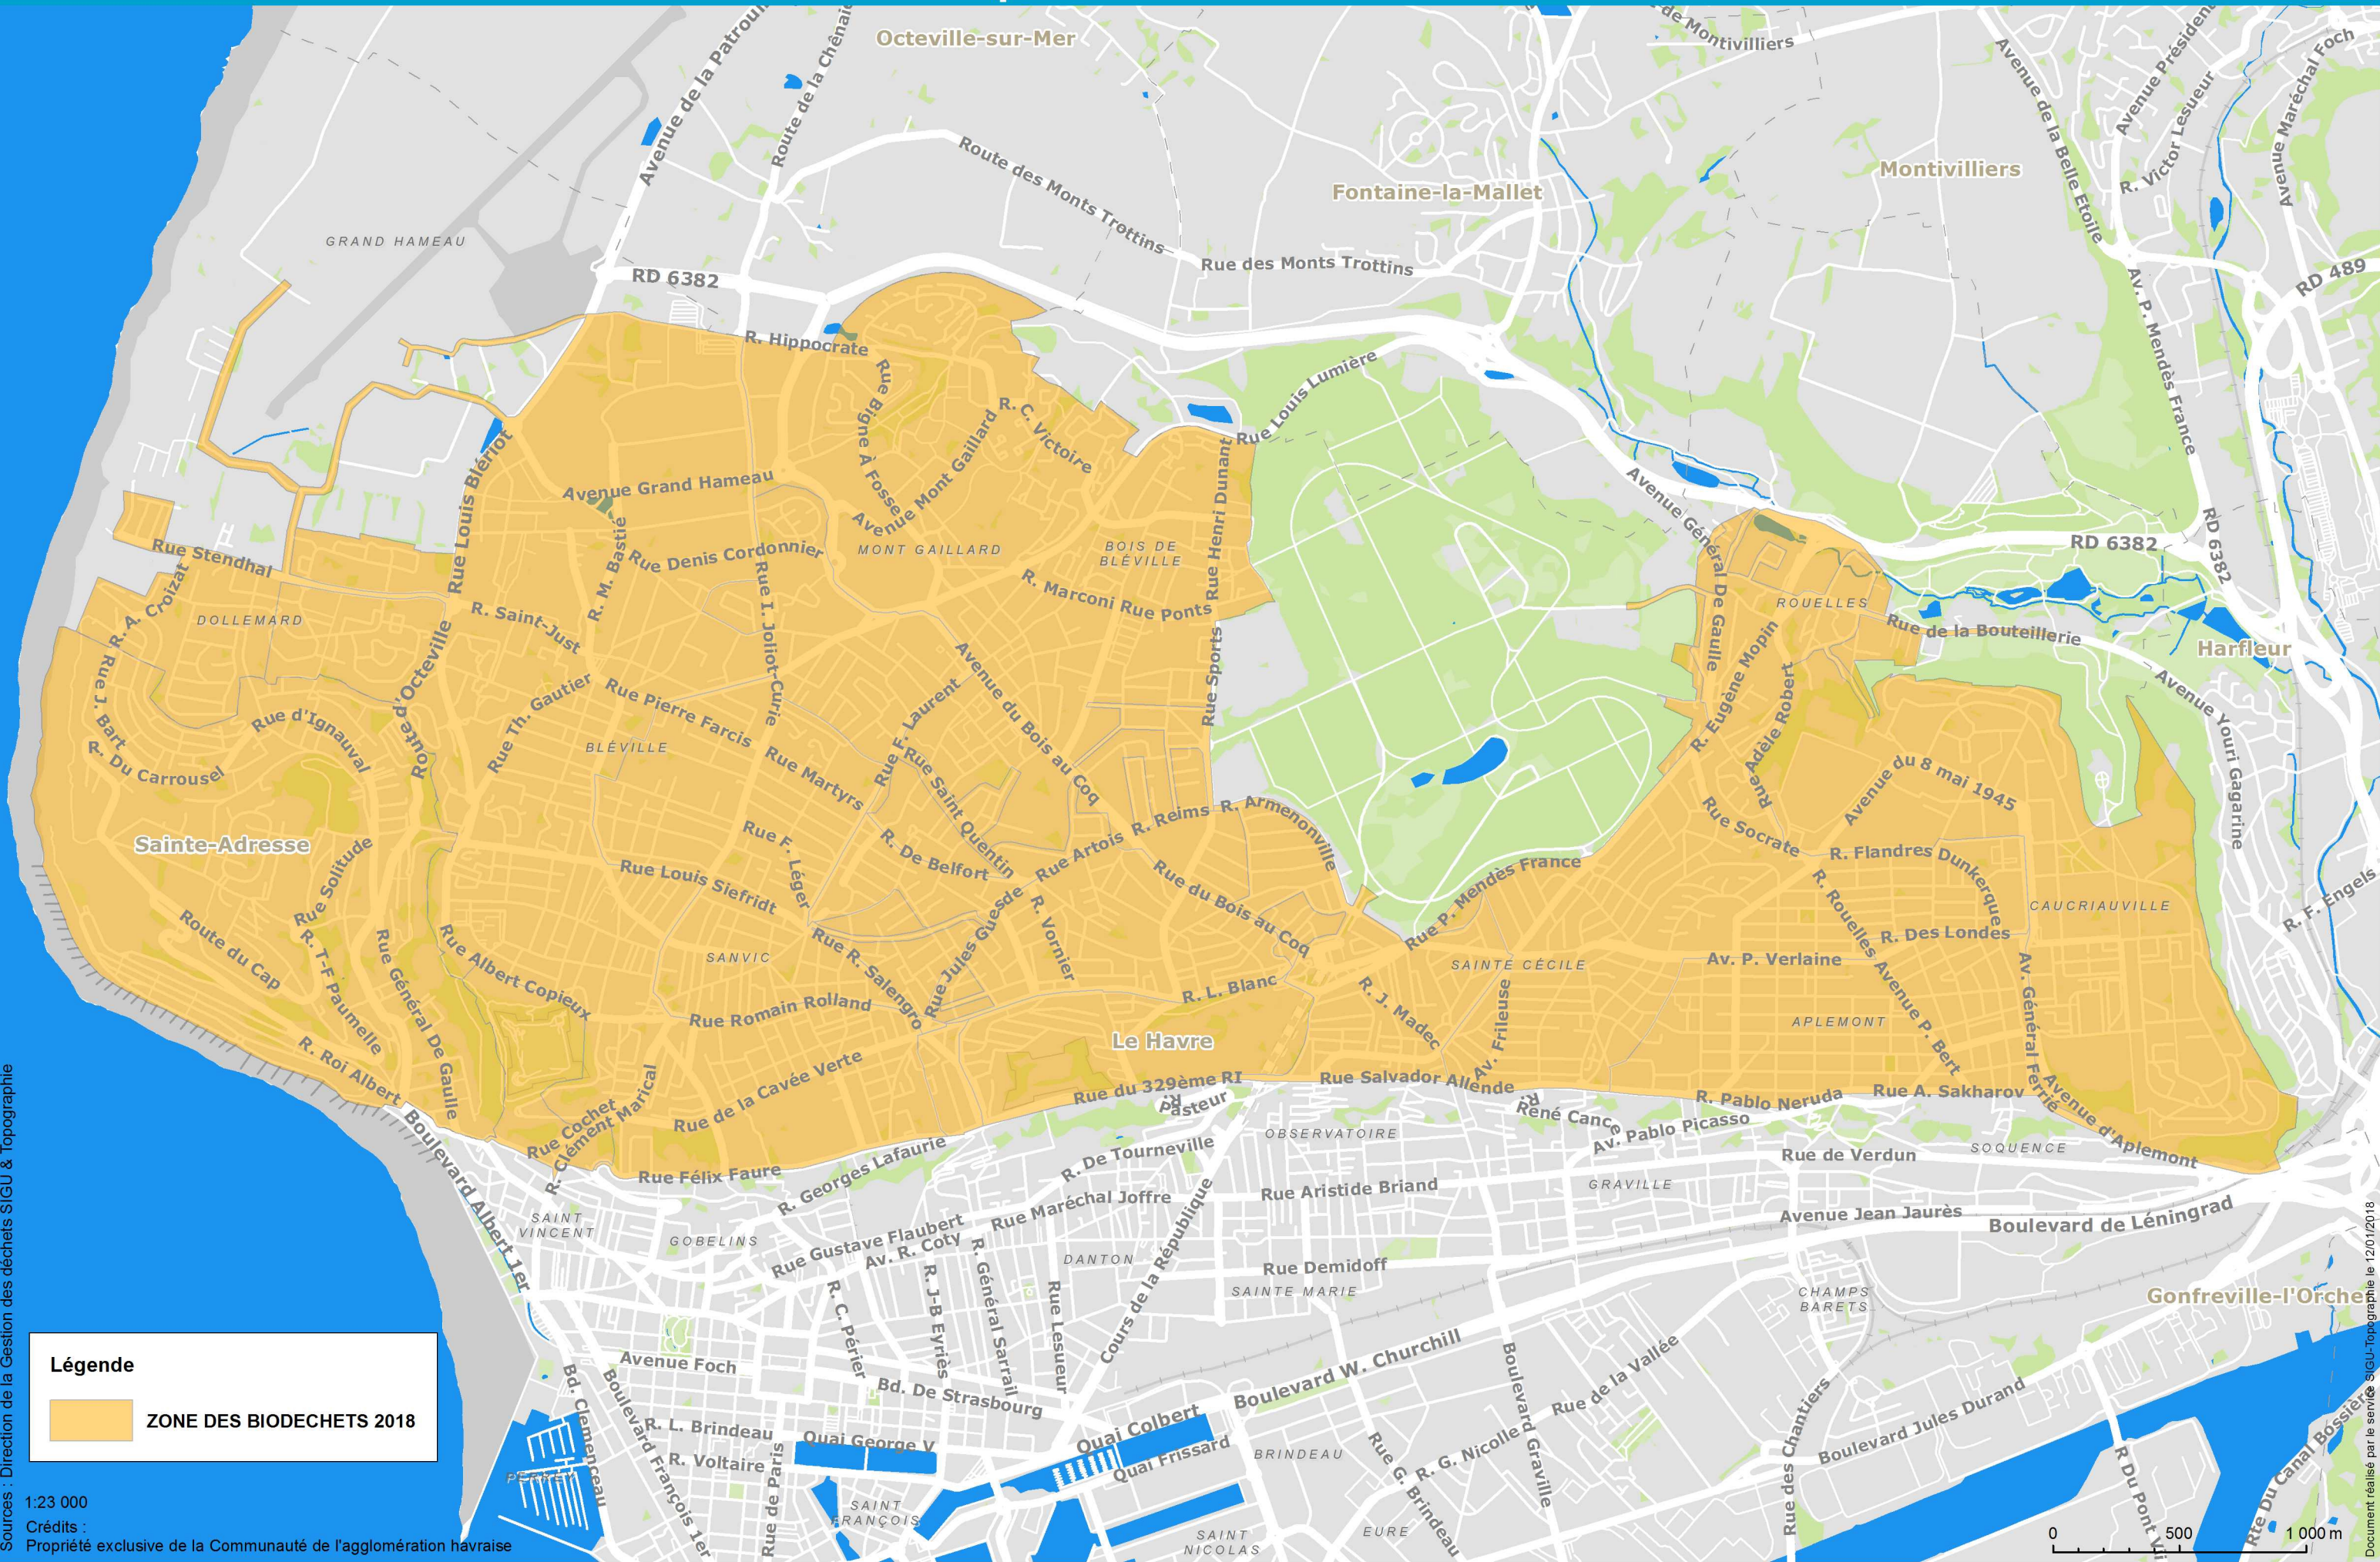

Extension Collecte BIODECHETS

Seuls les pavillons sont concernés

Légende

ZONE DES BIODECHETS 2018

Sources : Direction de la Gestion des déchets SIGU & Topographie
 1:23 000
 Crédits :
 Propriété exclusive de la Communauté de l'agglomération havraise

0 500 1000 m

Document réalisé par le service SIGU-Topographie le 12/01/2018