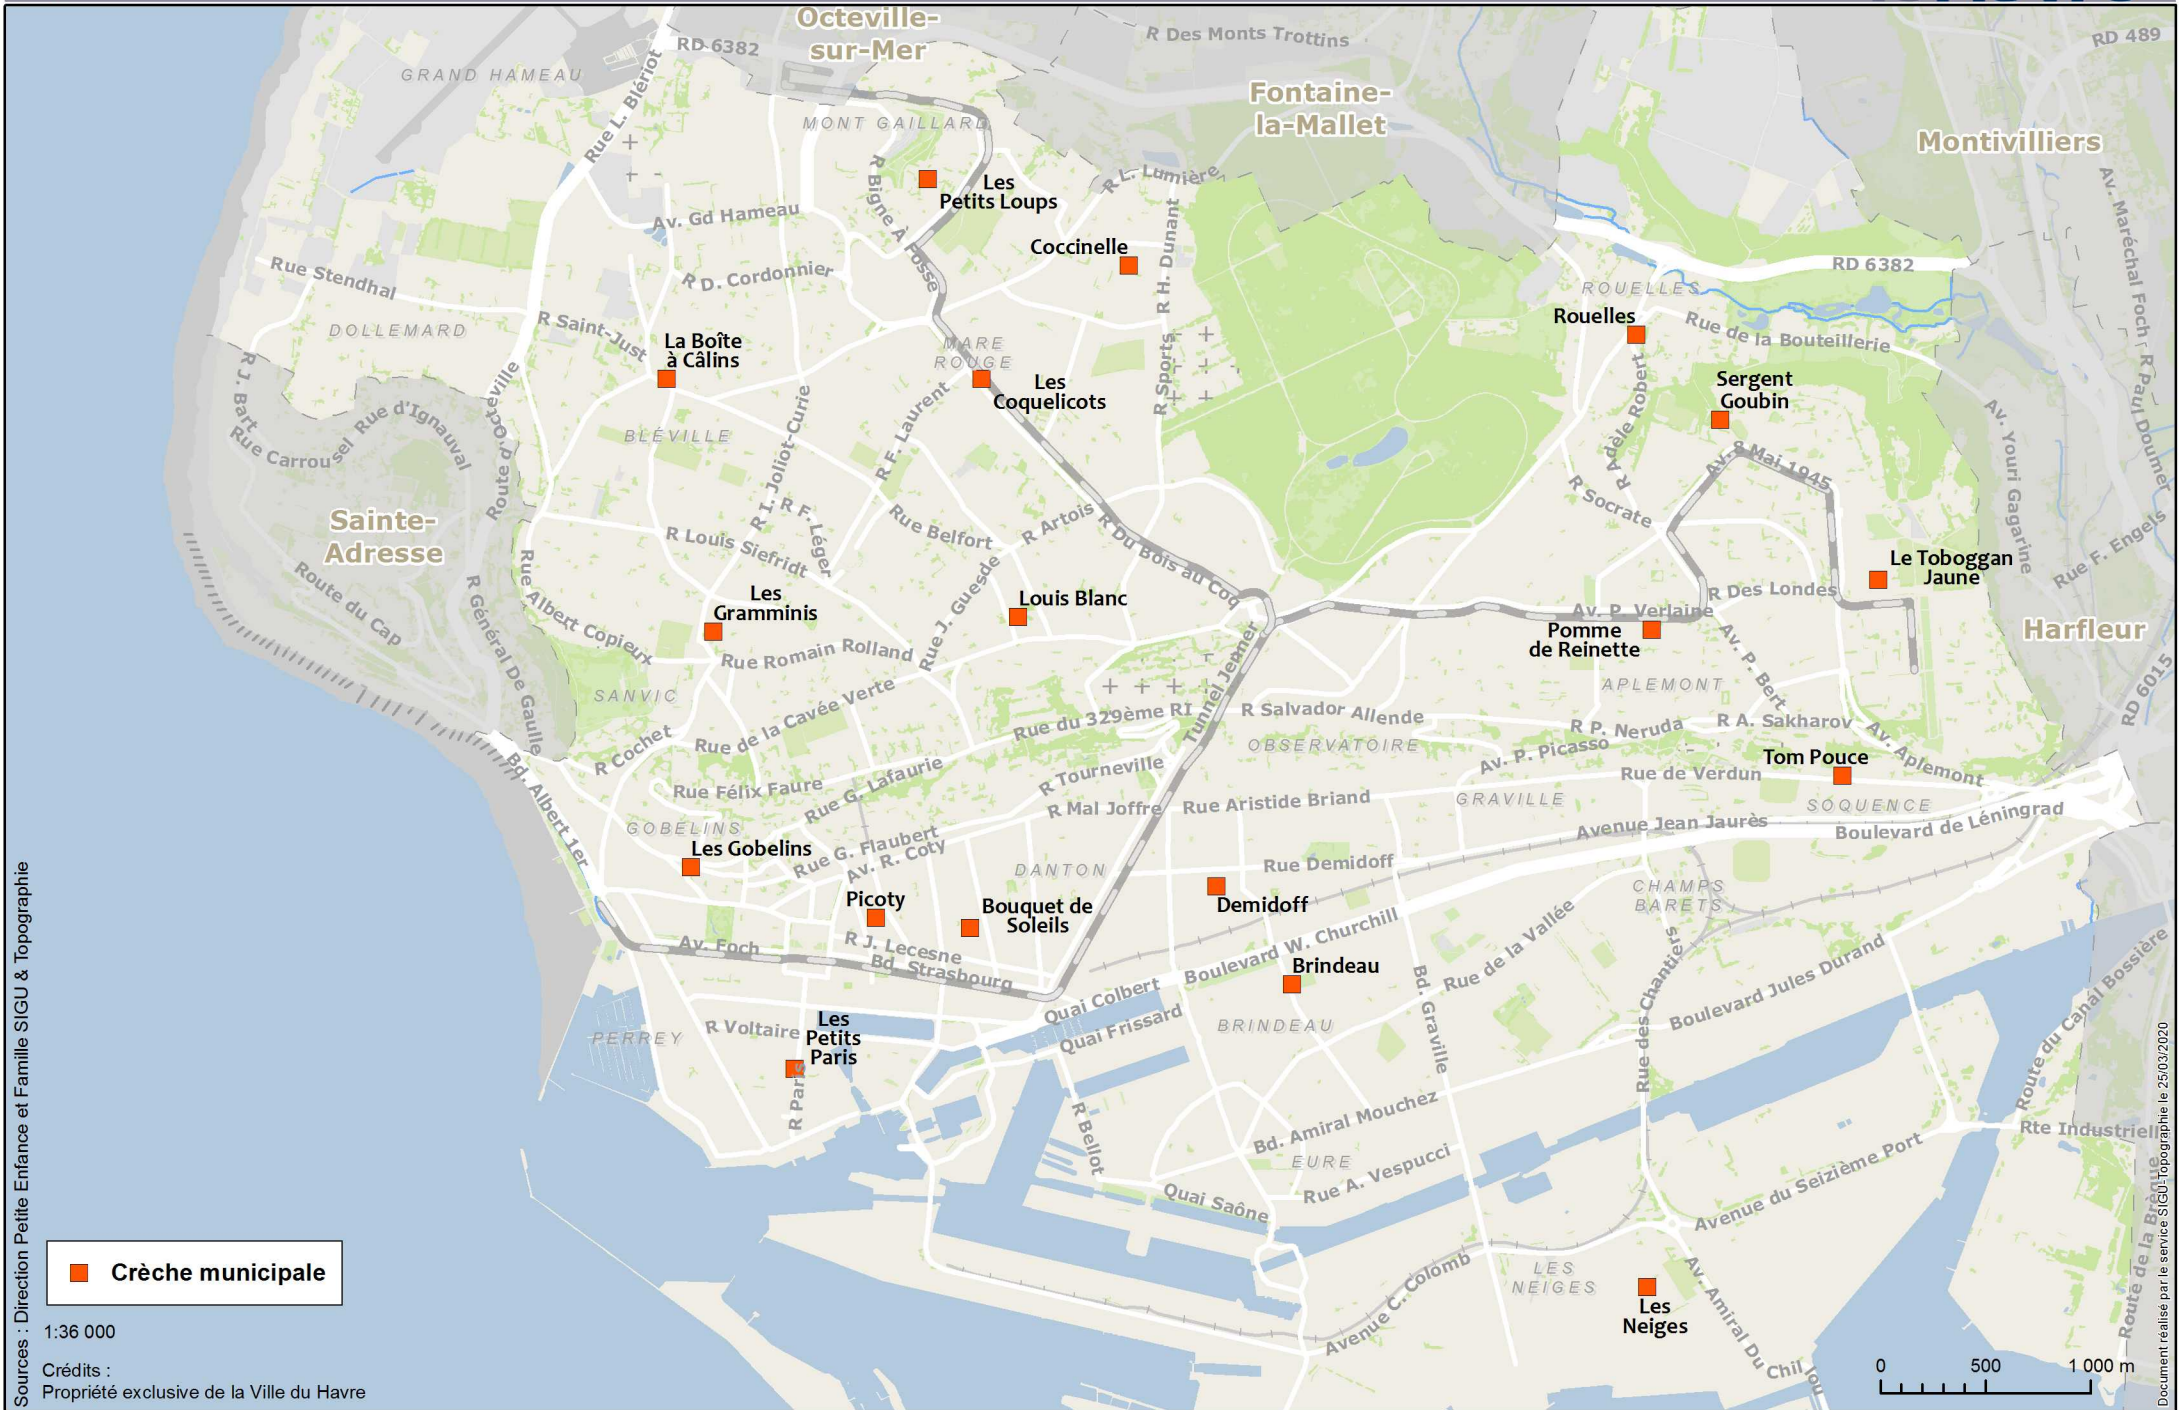

Les crèches municipales au Havre

 Crèche municipale

Sources : Direction Petite Enfance et Famille SIGU & Topographie

1:36 000

Crédits :
Propriété exclusive de la Ville du Havre

Document réalisé par le service SIGU-Topographie le 25/03/2020