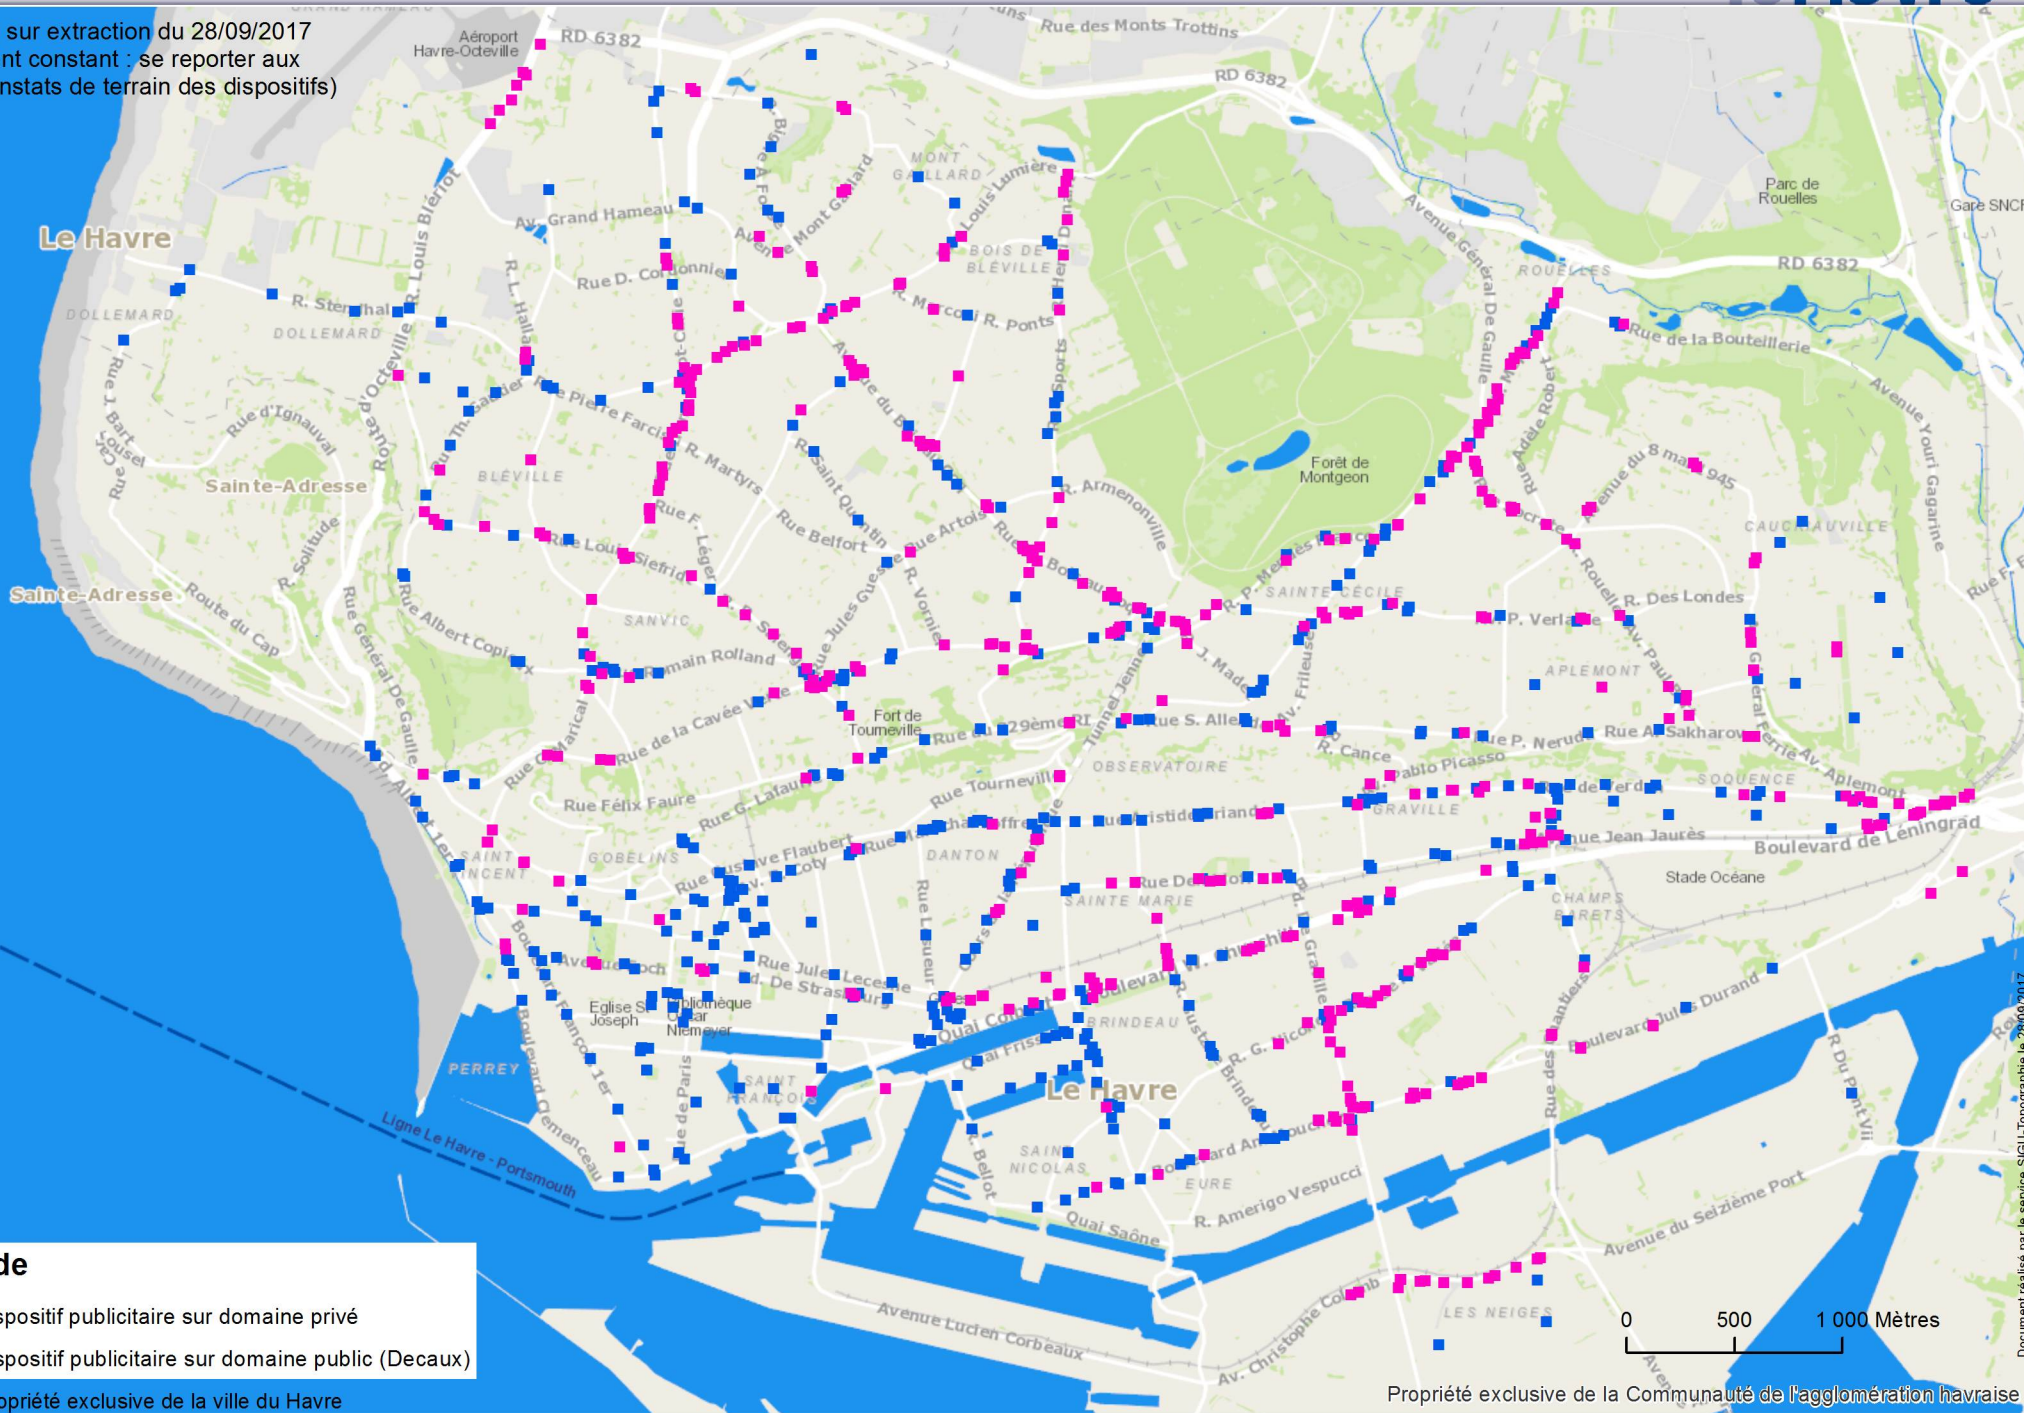

Localisation des dispositifs sur le domaine public et le domaine privé

le Havre

Plan réalisé sur extraction du 28/09/2017
(recensement constant : se reporter aux
dates de constats de terrain des dispositifs)

Sources : Réglementation commerciale Voirie Urbaine et Stationnement

Légende

- Dispositif publicitaire sur domaine privé
- Dispositif publicitaire sur domaine public (Decaux)

Crédits : Propriété exclusive de la ville du Havre

Propriété exclusive de la Communauté de l'agglomération havraise

Document réalisé par le service SGI-Topographie le 28/09/2017