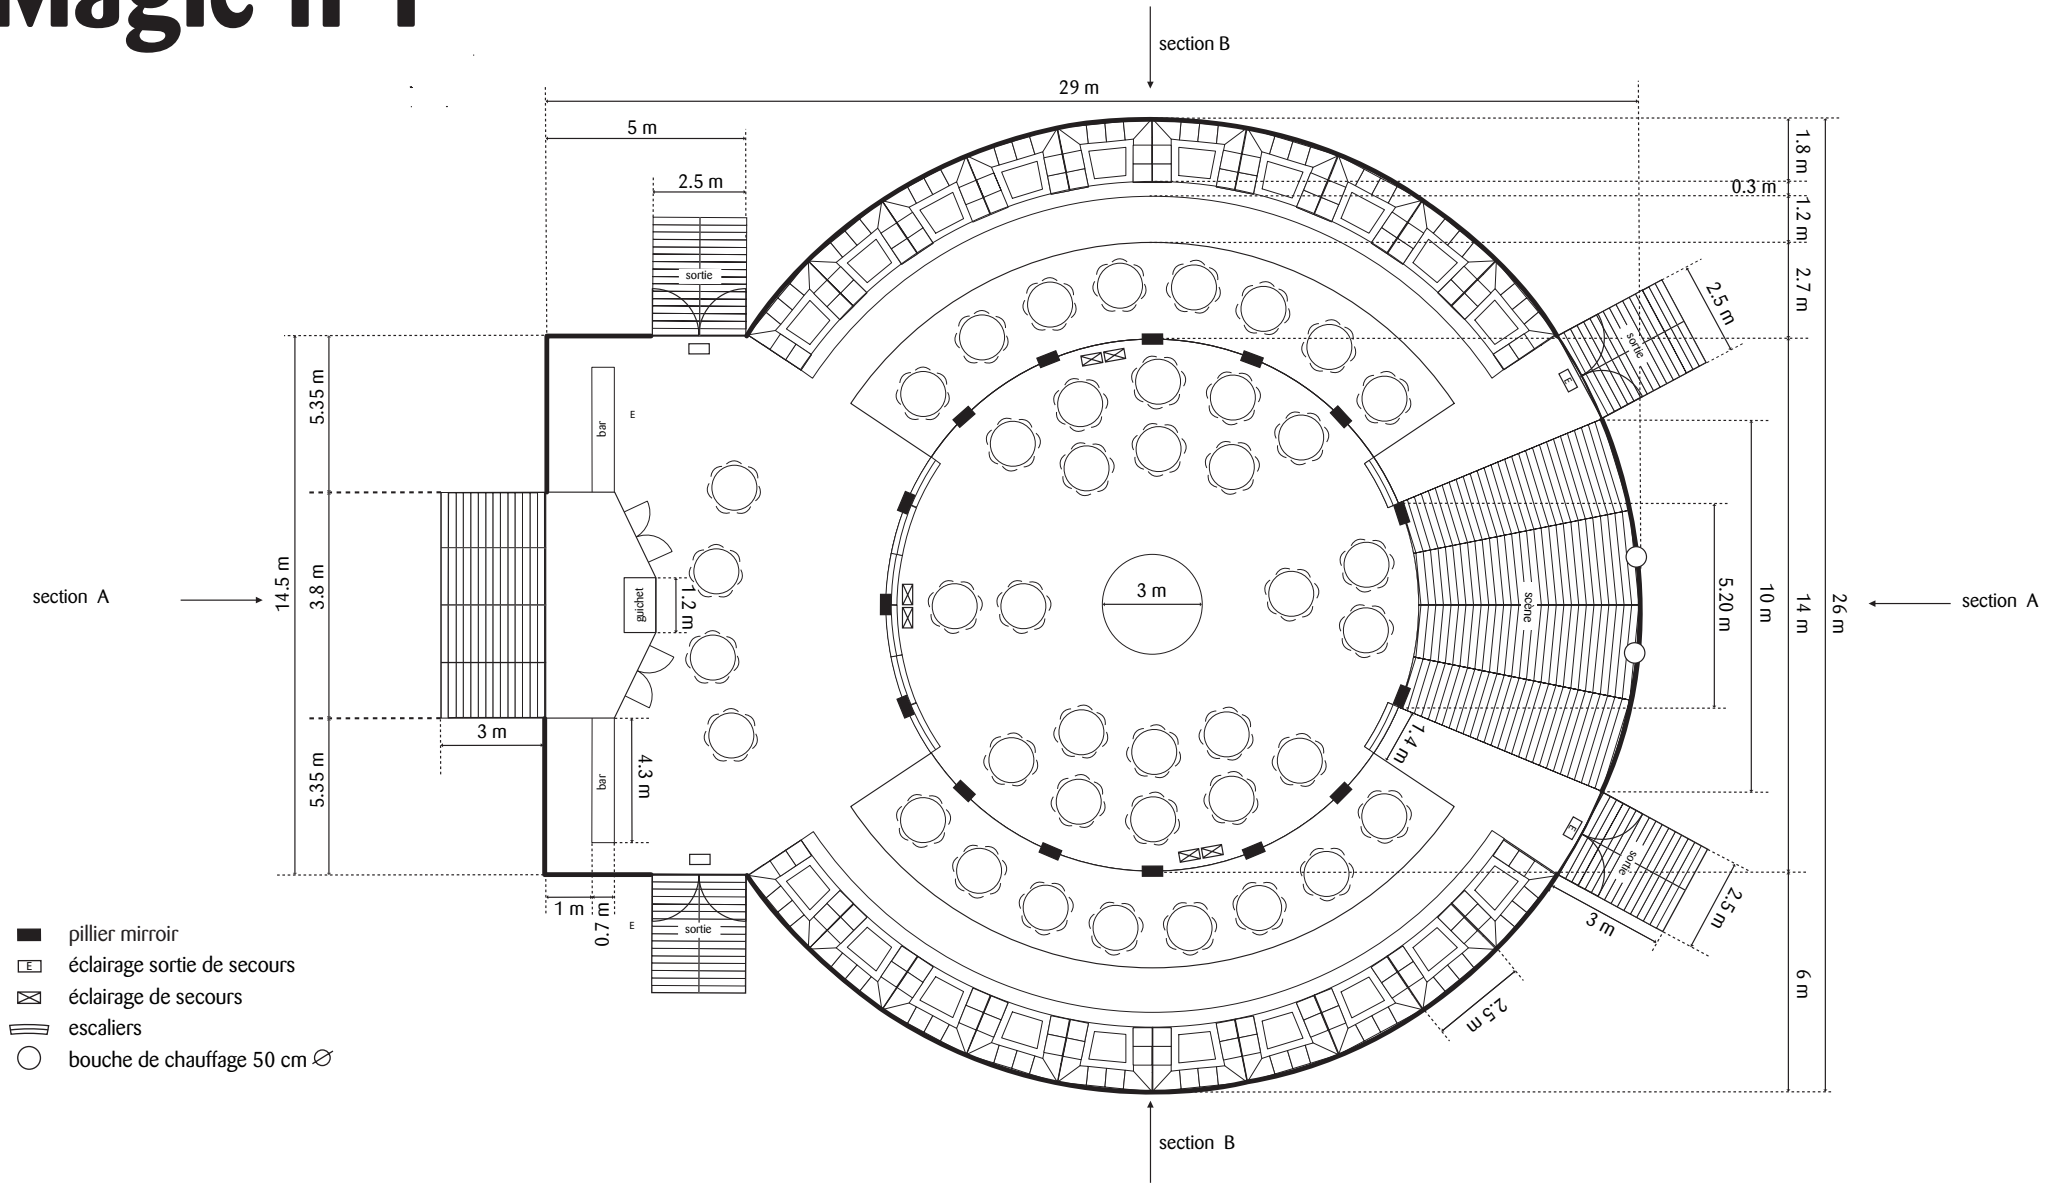

Dimensions	Capacité	Transport	Installation	Sécurité
Diamètre: 26 m	Dîner: 500 personnes	2 camions + 2 remorques	Montage: 3 jours	BVCTS (France)
Longueur: 29 m	Réception: 1000 personnes	L x L: 18 x 2m55	Démontage: 2 jours	TÜV (Allemagne)
Hauteur: 9 m	Théâtre: 700 personnes	Hauteur: 4m	Min. 5 Personnes	Autres sur demande
Surface: 600 m <sup>2</sup>		Poids: +/- 40 tonnes/comboinaison		